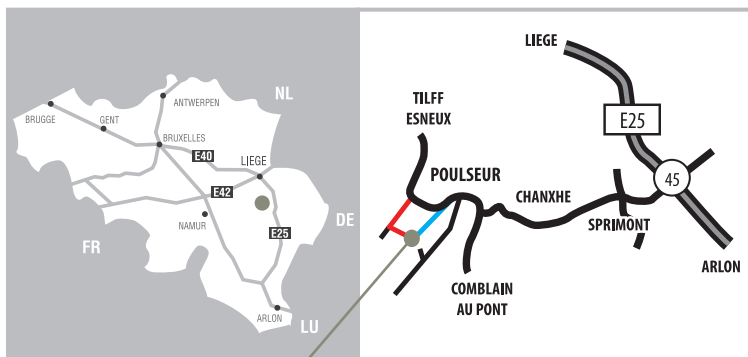

# PLAN D'ACCÈS

 **ACCÈS VOITURES**

Route de la Malle Poste 3 - 4171 POULSEUR- Coordonnées GPS: N. 50° 30' 5.3418" E. 5° 33' 11 3508"

 **ACCÈS CAMIONS**

Par Ry d'Oneux - 4130 ESNEUX - Coordonnées GPS: N. 50° 30' 19.032" E. 5° 32' 38.127"