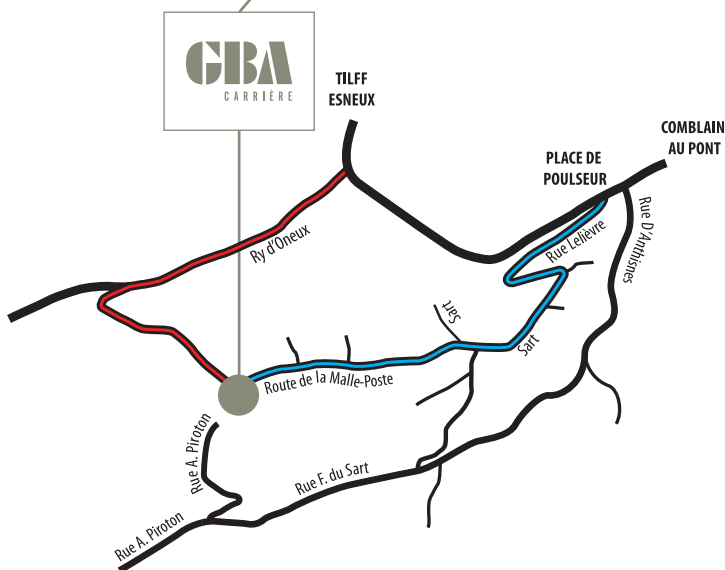

# PLAN D'ACCÈS

 **ACCÈS VOITURES**

Route de la Malle Poste 3 - 4171 POULSEUR- Coordonnées GPS: N. 50° 30' 5.3418" E. 5° 33' 11 3508"

 **ACCÈS CAMIONS**

Par Ry d'Oneux - 4130 ESNEUX - Coordonnées GPS: N. 50° 30' 19.032" E. 5° 32' 38.127"